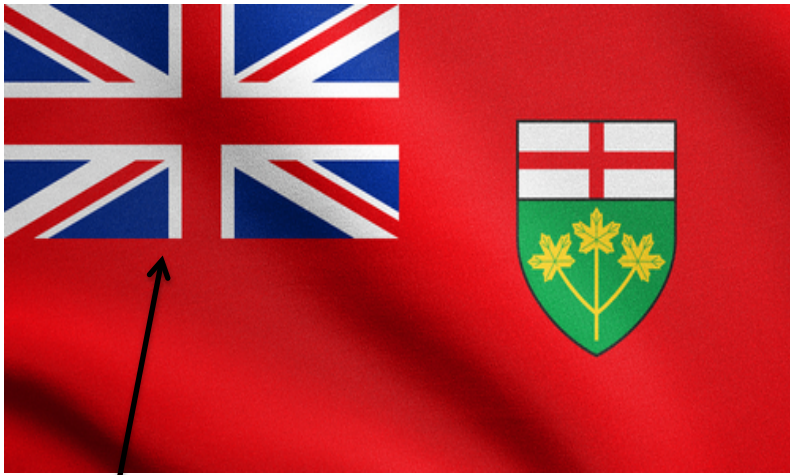

Série : Panda

Les emblèmes
de
l'Ontario

Nombre de mots : 265

Les emblèmes
de
l'Ontario

Les emblèmes de l'Ontario

Voici le drapeau de l'Ontario.

Il est rouge, bleu, blanc,

vert et or. On peut voir

trois feuilles d'érable dorées

qui représentent les belles

feuilles d'érable qu'on peut

admirer en automne dans

l'Ontario.

Le drapeau de l'Ontario.

Voici le drapeau britannique qui se trouve aussi sur le drapeau de l'Ontario.