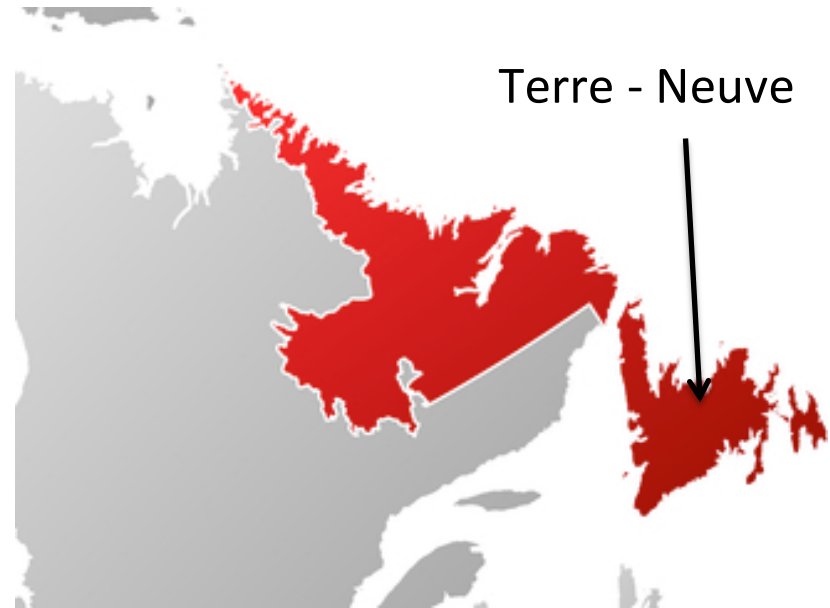

Série : Libellule

La géographie
de
Terre - Neuve - et -
Labrador

Nombre de mots : 168

La géographie
de
Terre - Neuve - et -
Labrador

La géographie de Terre - Neuve - et - Labrador

Voici le Canada.

Voici Terre - Neuve - et -

Labrador. Cette province se

trouve sur la côte est du

Canada.

Cette province a deux parties. Le Labrador est la plus grande partie.

Terre - Neuve est plus petite que le Labrador. C'est aussi une île, avec beaucoup de petites îles tout autour.