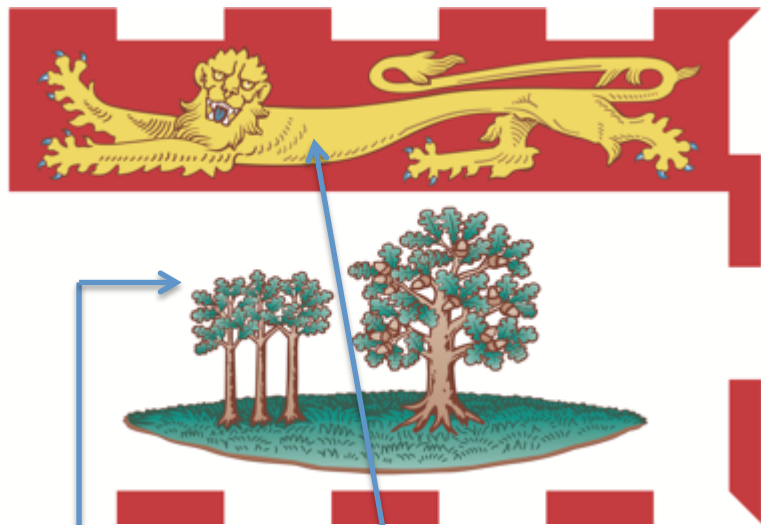

Série : Igloo

Les emblèmes
de
l'Île - du - Prince - Édouard

Nombre de mots : 101

Les emblèmes
de
l'Île - du - Prince - Édouard

Les emblèmes
de
l'Île - du - Prince - Édouard

© Lecture Enfant
All rights reserved.
School license required.
LecturEnfant.net

Voici le drapeau de
l'Île - du - Prince - Édouard.

Il y a un lion et des
arbres sur le drapeau.

C'est la ville de
Charlottetown qui est la
capitale de cette province.